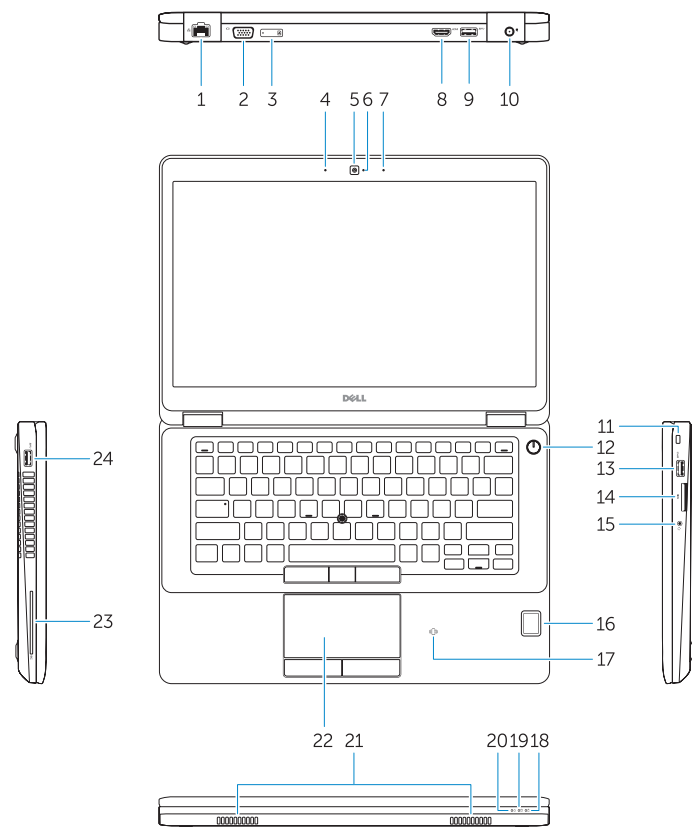

P62G

P62G001

Latitude E5470

Features

[Funktioner](#) | [Ominaisuudet](#) | [Funksjoner](#) | [Funktioner](#)

1. Network connector
2. VGA connector
3. SIM card slot (optional)
4. Microphone
5. Camera (optional)
6. Camera-status light (optional)
7. Microphone
8. HDMI connector
9. USB 3.0 connector
10. Power connector
11. Security cable-slot
12. Power button
13. USB 3.0 connector with PowerShare
14. SD memory-card reader
15. Headphone connector
16. Touch fingerprint reader (optional)
17. Contactless smart-card reader (optional)
18. Battery-status light
19. Hard-drive activity light
20. Power-status light
21. Speakers
22. Touchpad
23. Smart-card reader(optional)
24. USB 3.0 connector
25. Docking connector
26. Service-tag label