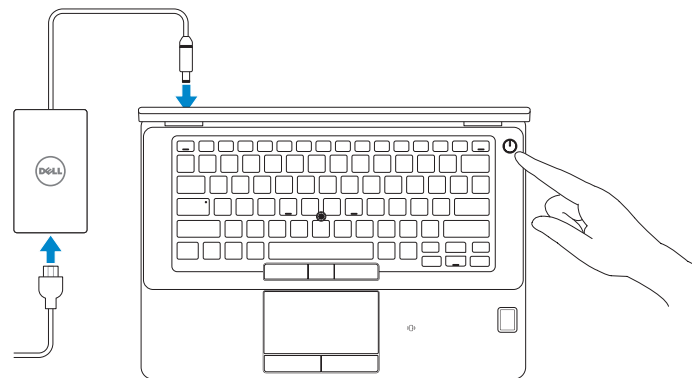

Latitude 14 5000 Series

E5470

Quick Start Guide

Hurtig startguide

Pikaopas

Hurtigstart

Snabbstartguide

1 Connect the power adapter and press the power button

Tiislut strømadapteren og tryk på tænd/sluk-knappen

Kytke verkkolaite ja paina virtapainiketta

Slik kobler du til strømadapteren og trykker på strømknappen

Anslut strömadaptern och tryck på strömbrytaren