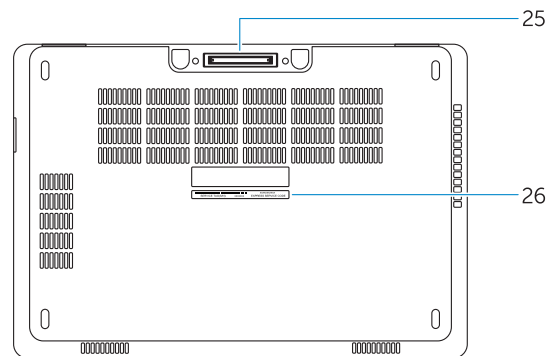

P62G

P62G001

Latitude E5470

Features

[Funktioner](#) | [Ominaisuudet](#) | [Funksjoner](#) | [Funktioner](#)

1. Network connector
2. VGA connector
3. SIM card slot (optional)
4. Microphone
5. Camera (optional)
6. Camera-status light (optional)
7. Microphone
8. HDMI connector
9. USB 3.0 connector
10. Power connector
11. Security cable-slot
12. Power button
13. USB 3.0 connector with PowerShare
14. SD memory-card reader
15. Headphone connector
16. Touch fingerprint reader (optional)
17. Contactless smart-card reader (optional)
18. Battery-status light
19. Hard-drive activity light
20. Power-status light
21. Speakers
22. Touchpad
23. Smart-card reader(optional)
24. USB 3.0 connector
25. Docking connector
26. Service-tag label