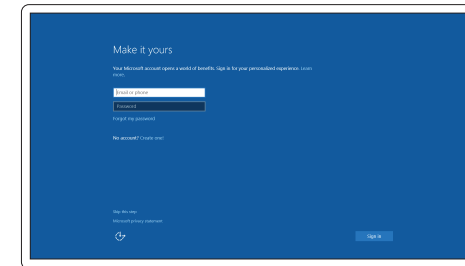

Sign in to your Microsoft account or create a local account

Log på din Microsoft-konto eller opret en lokal konto

Kirjautu Microsoft-tilillesi tai luo paikallinen tili

Logg inn på Microsoft-kontoen din eller opprett en lokal konto

Logga in till ditt Microsoft-konto eller skapa ett lokalt konto